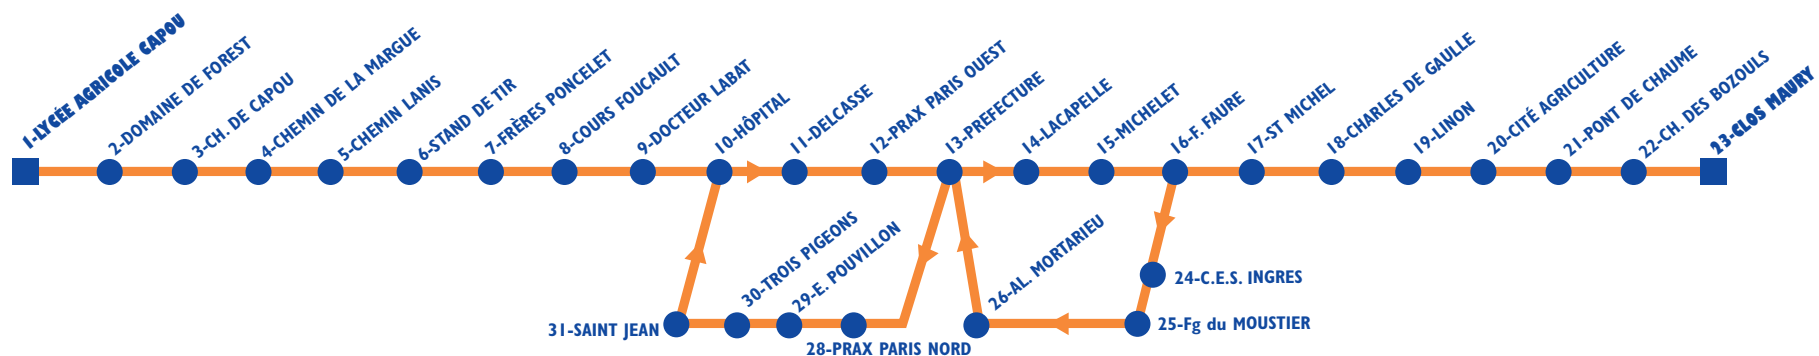

BUS iNFO

05 63 63 52 52

www.semtm.com

Imp. Graphic 2000 - 05 63 66 04 06

Ligne F

Lycée Agricole Capou - Clos Maury

Communauté de Montauban
3 Rivières

HESPÉRIDES
Transports Montalbanais

SEM TM

Horaires valables
à compter du
02 septembre 2010

FICHES HORAIRES BUS

Ligne F

Lycée Agricole Capou - Clos Maury

Ligne F

LYCÉE AGRICOLE CAPOU ←

→ CLOS MAURY

Lycée Agricole Capou	07:17	08:00	09:10	10:17	11:25		13:15	14:30	15:35	16:45	18:10
Chemin de la Margue	07:20	08:03	09:13	10:20	11:28		13:18	14:33	15:38	16:48	18:13
Cours Foucault	07:26	08:09	09:19	10:26	11:34		13:24	14:39	15:44	16:54	18:19
Hôpital	07:29	08:12	09:21	10:28	11:37		13:27	14:41	15:46	16:57	18:22
Prax Paris Ouest	07:32	08:15	09:24	10:31	11:40		13:30	14:44	15:49	17:01	18:26
Préfecture	07:33	08:16	09:25	10:32	11:41		13:31	14:45	15:50	17:02	18:27
Michelet	08:20	09:29	10:36	11:45		13:35	14:49	15:54	17:06	18:31
Saint Michel	08:23	09:32	10:39	11:48		13:38	14:52	15:57	17:09	18:34
Pont de Chaume	08:26	09:35	10:42	11:51		13:41	14:55	16:00	17:13	18:38
Clos Maury	08:30	09:39	10:46	11:55		13:45	14:59	16:04	17:17	18:42

Clos Maury	08:32	09:40	10:47	12:00		13:47	15:00	16:05	17:20	18:45
Pont de Chaume	08:36	09:44	10:51	12:04		13:51	15:04	16:09	17:24	18:49
Saint Michel	08:39	09:47	10:54	12:07		13:54	15:07	16:12	17:27	18:52
CES Ingres	08:42	09:50	10:57	12:10		13:57	15:10	16:15	17:30	18:55
Préfecture	07:35	08:46	09:53	11:00	12:14		14:01	15:13	16:18	17:34	18:58
Prax Paris Sud	07:37	08:48	09:54	11:01	12:16		14:03	15:14	16:19	17:36	18:59
Prax Paris Nord	07:38	08:49	09:55	11:02	12:17		14:04	15:15	16:20	17:37	19:00
Hôpital	07:45	08:56	10:00	11:07	12:24		14:11	15:20	16:25	17:44	19:05
Cours Foucault	07:48	08:59	10:02	11:09	12:26		14:13	15:22	16:28	17:47	19:07
Chemin de la Margue	07:54	09:05	10:08	11:15	12:32		14:19	15:28	16:34	17:53	19:13
Lycée Agricole Capou	07:57	09:08	10:11	11:18	12:35		14:22	15:31	16:37	17:56	19:16